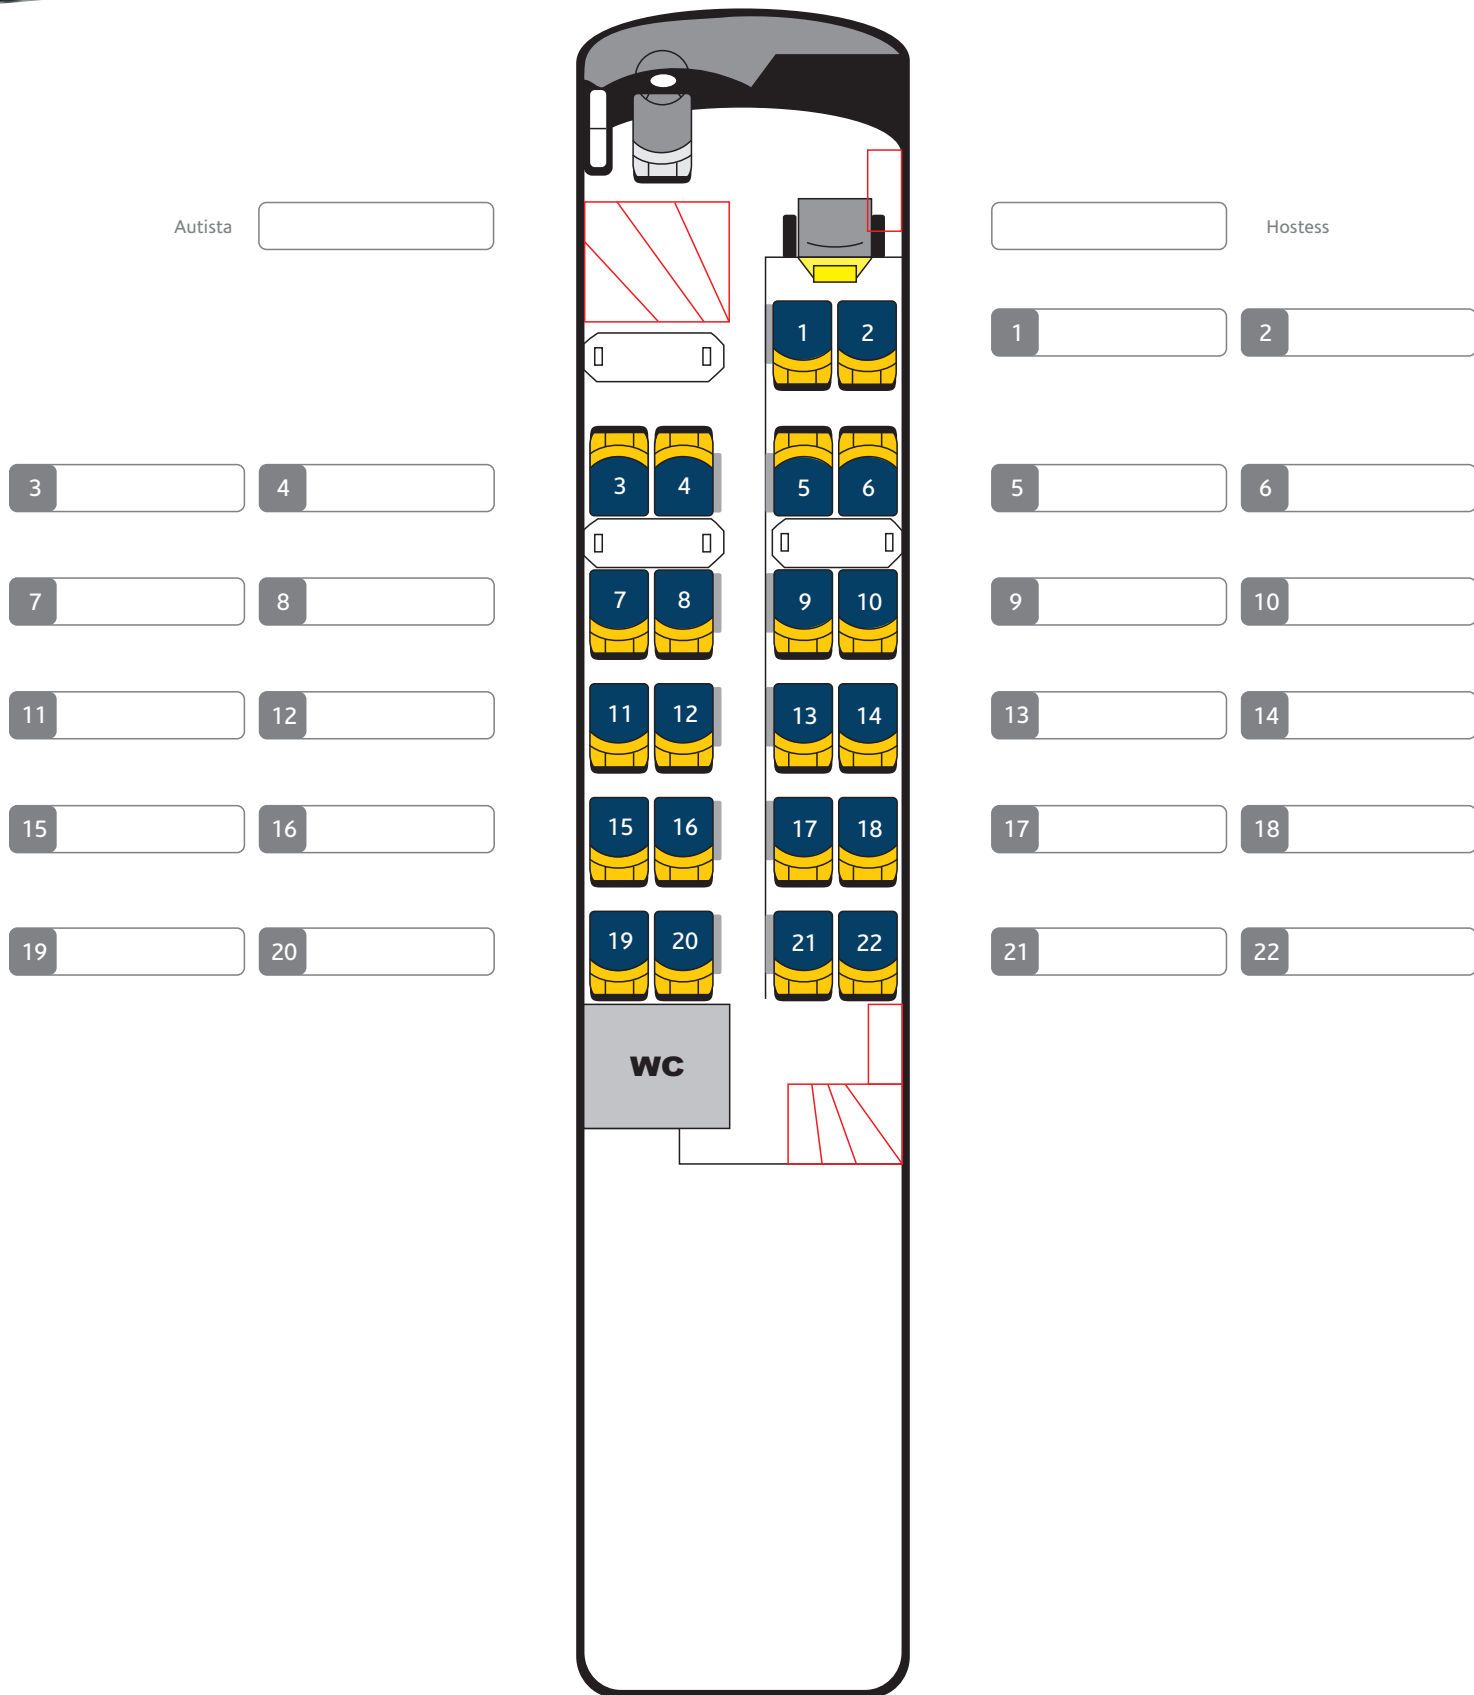

PIANO INFERIORE 22 pax + Hostess

PIANO SUPERIORE 58 pax

23	24
31	32
35	36
39	40
43	44
47	48
51	52
55	56
59	60
61	62
65	66
69	70
73	74
79	80

25	26
27	28
29	30
33	34
37	38
41	42
45	46
49	50
53	54
57	58
63	64
67	68
71	72
75	76
77	78