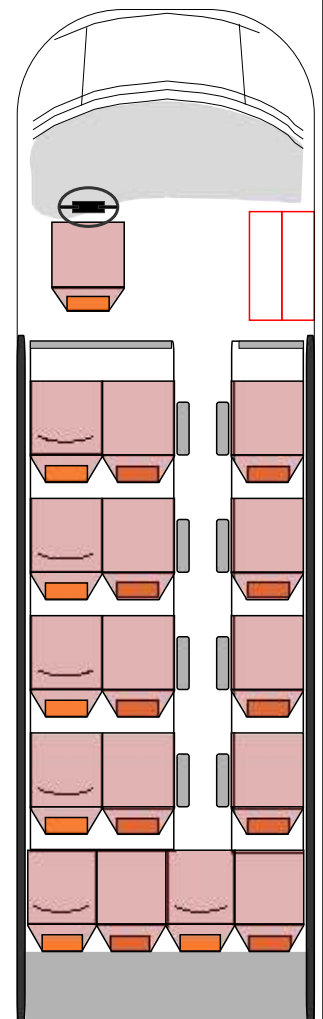

Autobus tipo: **MINIBUS MERCEDES EUROPA**
Posti a sedere: 16

Dotazione: **CLIMATIZZATORE AUTOMATICO**
IMPIANTO STEREO-TV-FRIGO