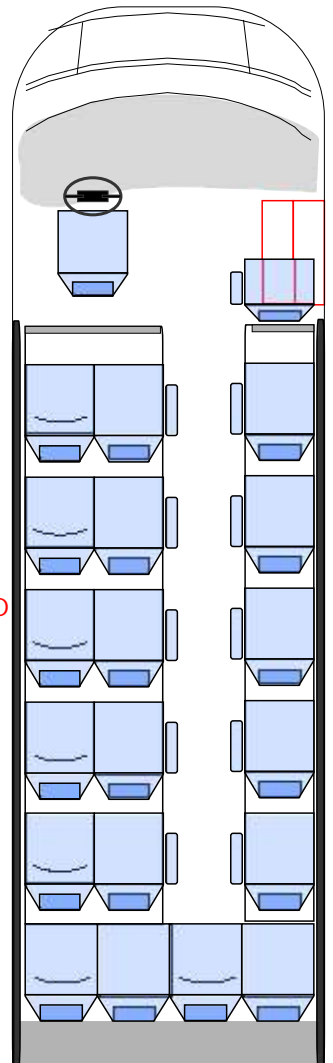

Autobus tipo: MIDIBUS MERCEDES IBIS 616 NEW CAR  
Posti a sedere: 19+1 HOSTESS

Dotazione: CLIMATIZZATORE AUTOMATICO  
IMPIANTO STEREO-TV-FRIGO